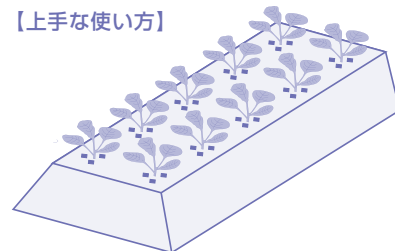

▲ 使用上の注意事項

- ●作物体上から作物の地際の表面に散布してください。
- ●蚕に長期間毒性があるので、散布された薬剤が飛散し、付近の桑に付着する恐れのある場所では使用しないでください。
- ●ミツバチに対して影響があるので、ミツバチの巣箱及びその周辺にかからないようにしてください。
- ●本剤の使用に当っては使用量、使用時期、使用方法を誤らないように注意してください。特に適用作物群に属する作物又はその新品種に本剤をはじめて使用する場合は、使用者の責任において事前に薬害の有無を十分確認してから使用してください。なお、病害虫防除所等関係機関の指導を受けることをおすすめします。
- ●誤食などのないようご注意ください。誤って飲み込んだ場合には吐き出させ、直ちに医師の手当を受けさせてください。本剤使用中に身体に異常を感じた場合には、直ちに医師の手当を受けてください。
- ●散布の際はマスク、手袋などをしてください。また、粉末を吸い込んだり浴びたりしないように注意し、作業後は手足、顔などを石けんでよく洗い、うがいをしてください。
- ●本剤による中毒の治療法としては動物実験で外カルバモール製剤の投与が有効であると報告されています。
- ●犬、猫などのペット類や家畜、家禽等が誤食する恐れがあるので、食べる可能性のある場所での保管及び使用はしないでください。
- ●直射日光を避け、子供の手の届かない低温で乾燥した場所に密封して保管してください。

【上手な使い方】

混和せずに、土壌表面の作物の株元に散布しましょう。

●使用前にはラベルをよく読んでください。●ラベルの記載以外には使用しないでください。●小児の手の届く所に置かないでください。

NIK-GBA2014.09S

取扱い

サンケイ化学株式会社

東京本社 〒110-0005 東京都台東区上野 7-6-11 ☎(03) 3845-7951
東京営業所 〒366-0032 埼玉県深谷市幡羅町1丁目 13-1 ☎(048) 551-2122
大阪営業所 〒532-0011 大阪市淀川区西中島 4丁目 5-1 ☎(06) 6305-5871